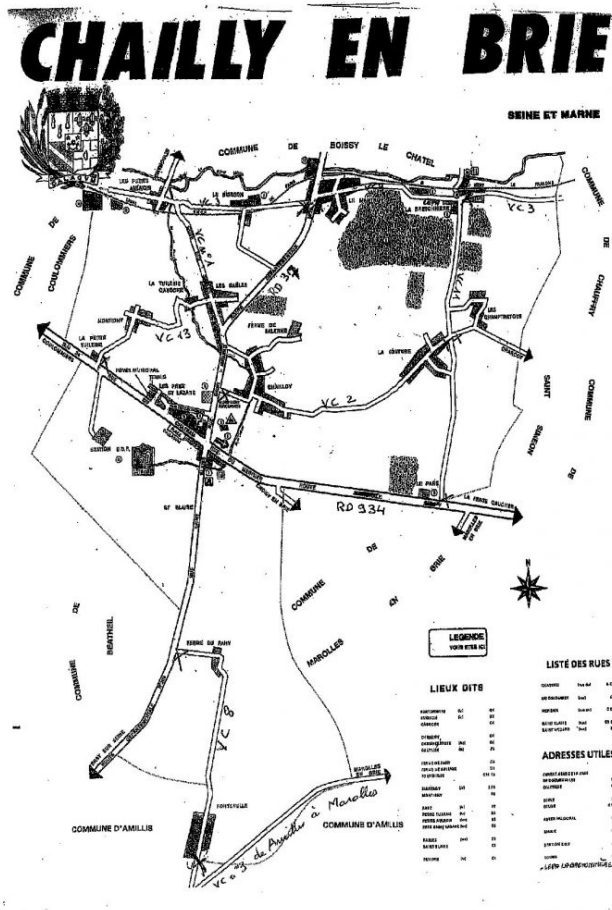

Accueil / Votre commune / Situation géographique

SITUATION GÉOGRAPHIQUE

La commune de Chailly-en-Brie appartient à l'arrondissement de Meaux et au canton de Coulommiers.

Les villes et villages proches de Chailly-en-Brie sont : Marolles-en-Brie (77120) à 3.7 km, Boissy-le-Châtel (77169) à 4 km, Beauthiel (77120) à 5,7 km, Coulommiers (77120) à 4.2 km, Chauffry (77169) à 7,3 km.